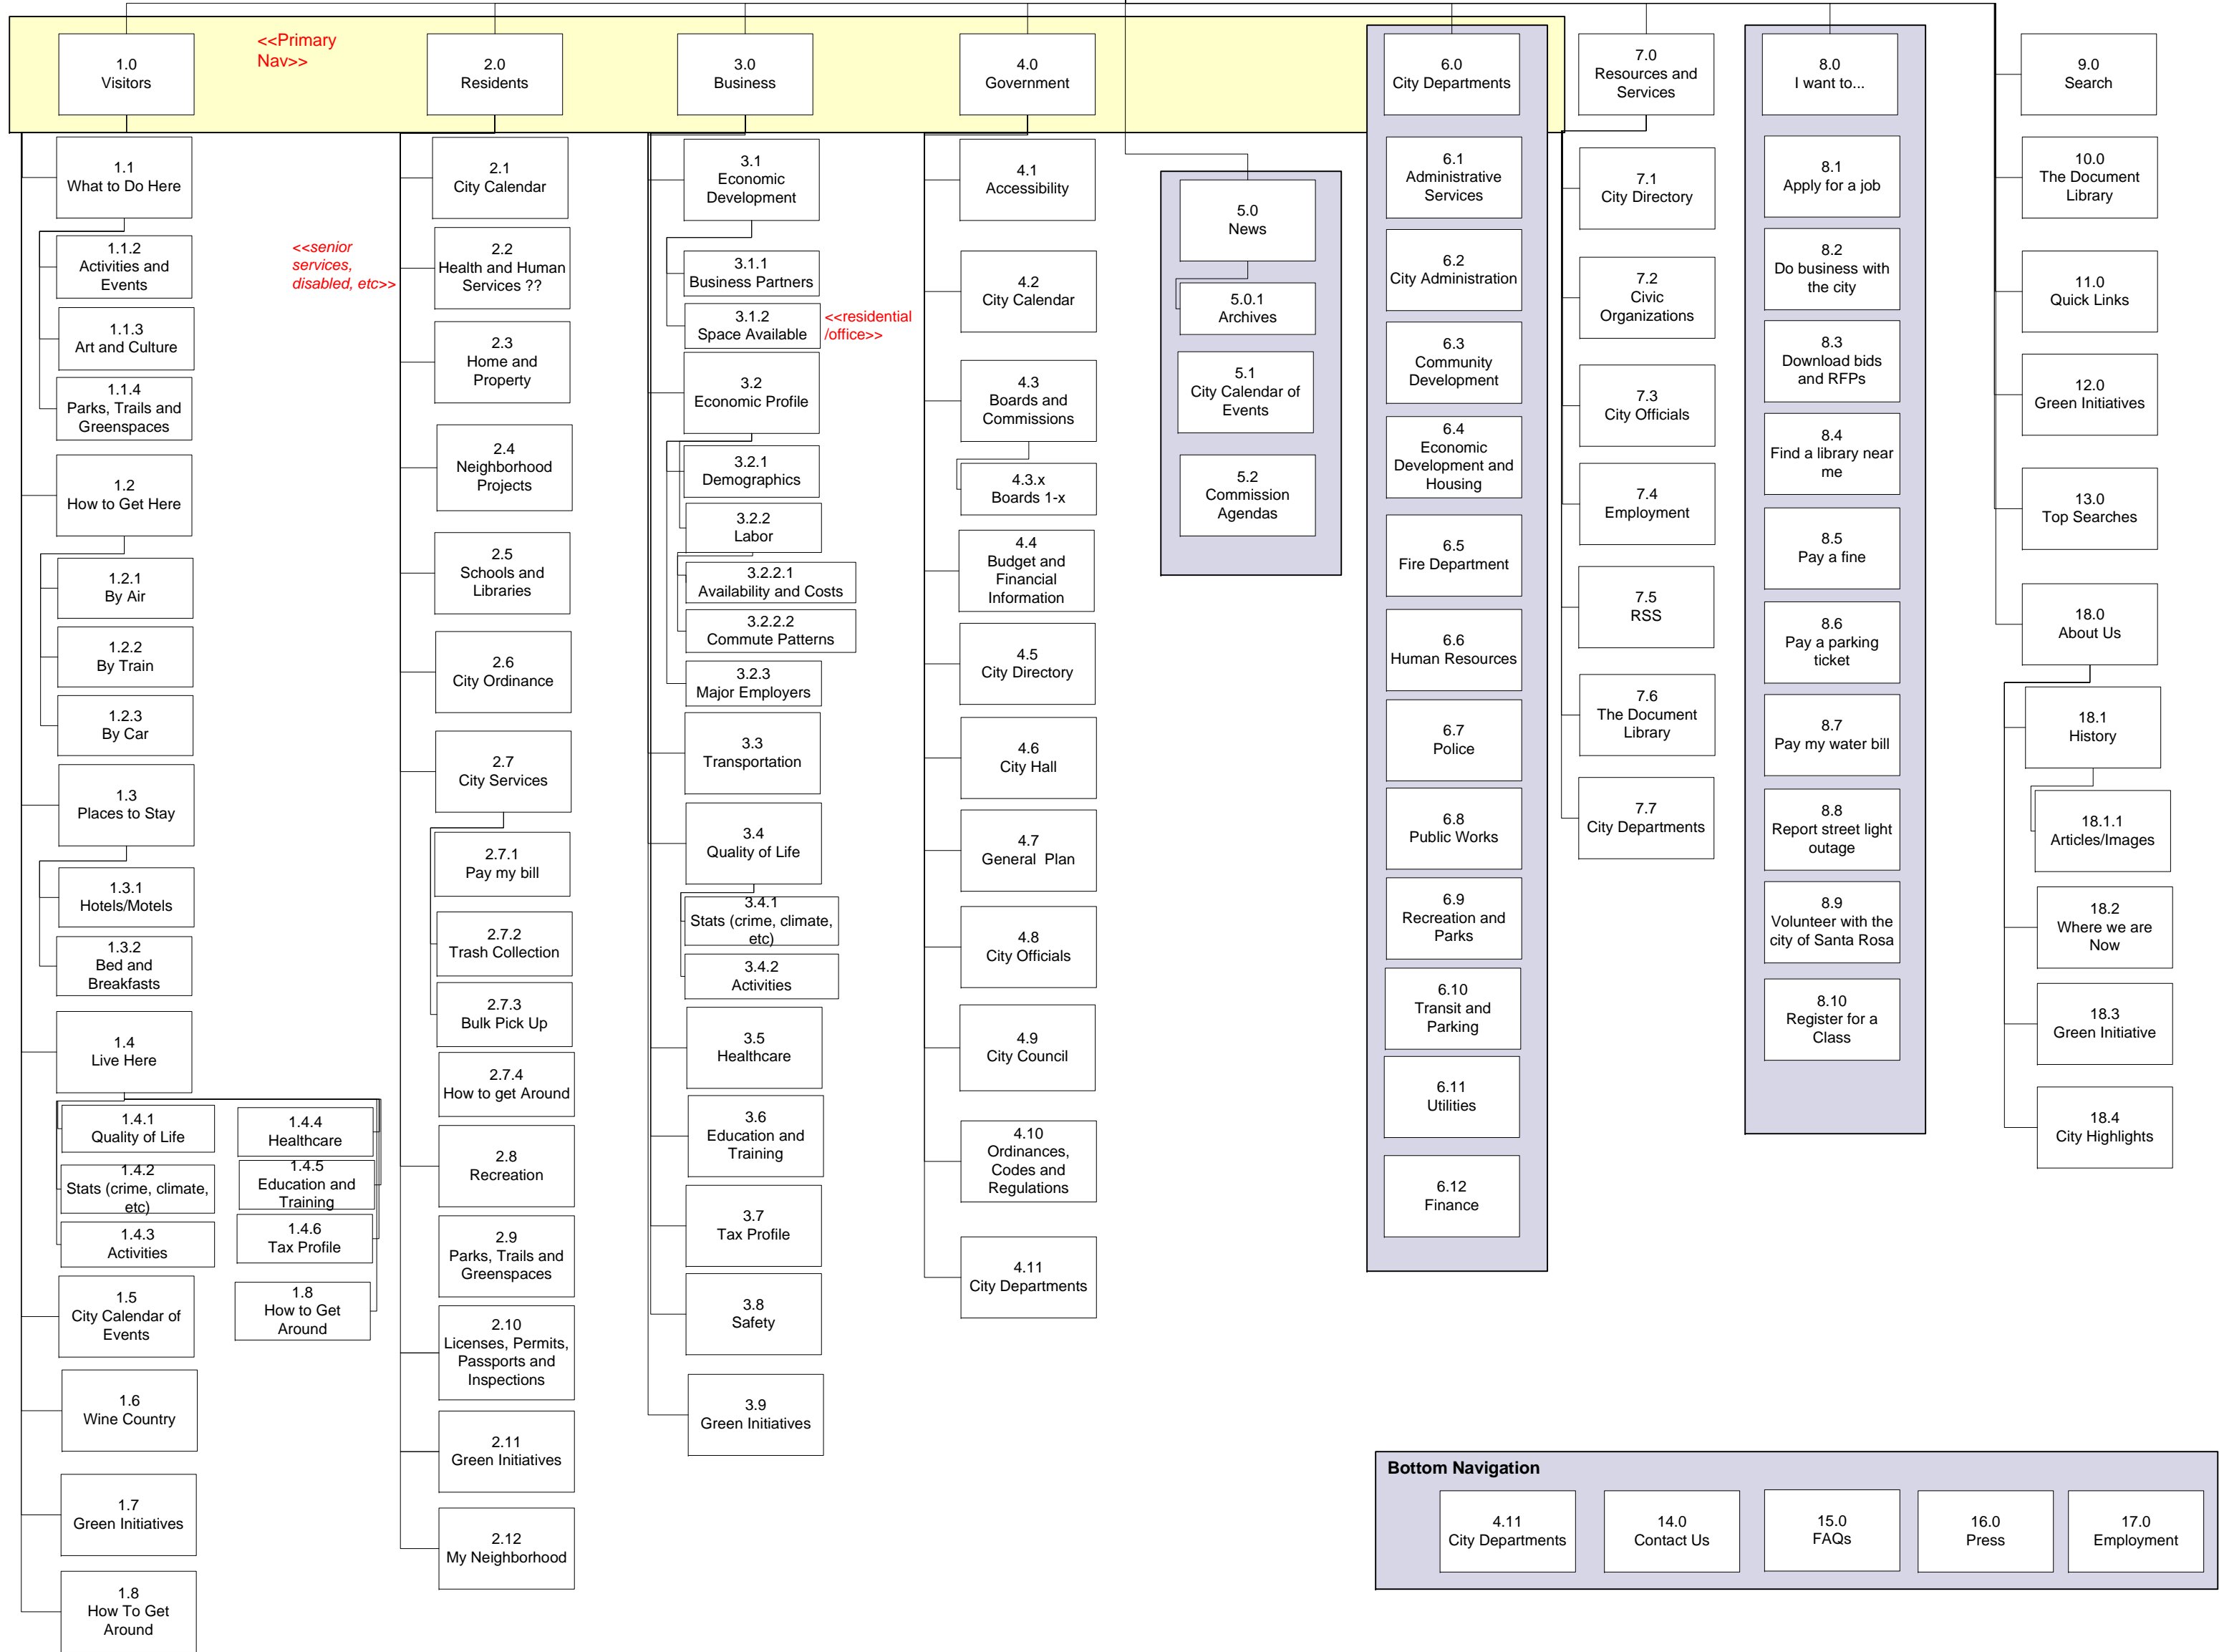

0.0 Home

Bottom Navigation

- 4.11 City Departments
- 14.0 Contact Us
- 15.0 FAQs
- 16.0 Press
- 17.0 Employment

<<graphic>>

May 23, 2007

[Home](#)

[Visitors](#)

[Residents](#)